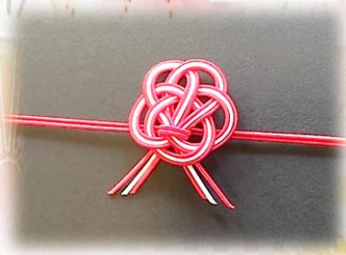

新春のしつらえ展

12月8日(金)～H30年1月28日(日)

入場無料

新春に向けての飾りつけや、来年の干支“戌”の作品などを展示いたします。

ぜひこの機会に、日本の伝統工芸をご堪能ください。

うずらそう
吉野工芸の里 鶉荘

 076-255-5319

(火曜日・年末年始 休館)